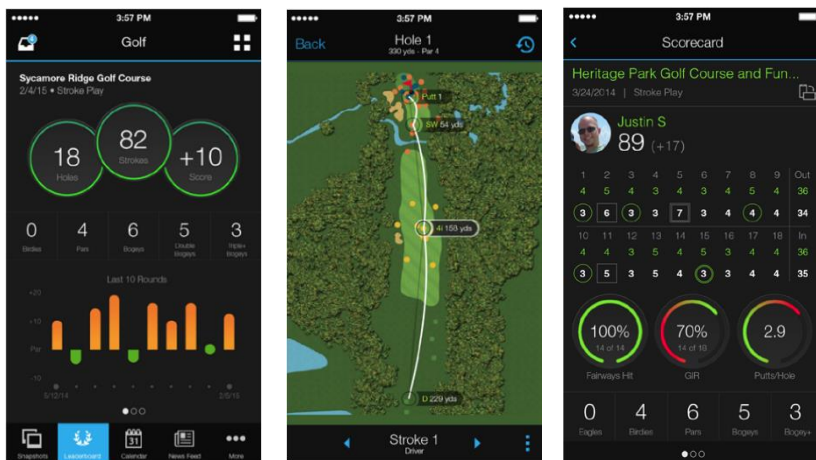

PRODUKTVERGLEICH:

	S2	S4	S20	X40	S6
Vorinstallierte Golfplätze	International	International	International	International	International
Kostenlose Golfplatz-Updates	•	•	•	•	•
Bei Sonnenlicht gut lesbar	•	•	•	•	•
Hochempfindlicher GPS-Empfänger	•	•	•	•	•
Entfernung Anfang, Mitte, Ende des Grüns	•	•	•	•	•
Messung Schlagweite	•	•	•	•	•
Layup/Dogleg Distanzen	•	•	•	•	•
Digitale Scorekarte	•	•	•	•	•
Kilometerzähler & Weckerfunktion	•	•	•	•	•
Hochauflösendes Display		•	•	•	•
Ansicht des Grüns mit manueller Pin Position		•	•	•	•
Hindernisinformationen		•	•	•	•
Schlagstatistik		•	•	•	•
Smart Notifications³		•	•	•	•
Rundenzeit		•	•	•	•
TruSwing™ kompatibel		•	•	•	•
Touchscreen		•	•	•	•
Speichern der Position		•	•	•	•
Garmin AutoShot™ Funktion¹			•	•	
Fitness Tracker²			•	•	
CourseView Auto Updater			•		
Elevate™ Herzfrequenz Technologie¹				•	
Farbdisplay					•
Vollständige Platzansicht in Farbe					•
Touch Targeting					•
Handicap Scoring					•
PinPointer Funktion					•
Garmin Connect Kompatibilität	Computer	Mobile/Computer	Mobile/Computer	Mobile/Computer	Mobile/Computer
Wasserdichtigkeit⁴	1ATM(10m)	1ATM(10m)	5ATM(50m)	5ATM(50m)	5ATM(50m)
Batterietyp	Li-Ionen (aufladbar)	Li-Ionen (aufladbar)	Li-Ionen (aufladbar)	Li-Ionen (aufladbar)	Li-Ionen (aufladbar)
Batterielaufzeit	8 Stunden (GPS)/ 3 Wochen (Uhrmodus)	10 Stunden (GPS)/ 6 Wochen (Uhrmodus)	15 Stunden (GPS)/ 8 Wochen (Uhrmodus)	10 Stunden (GPS)/ 5 Tage (Uhrmodus)	10 Stunden (GPS)/ 20 Wochen (Uhrmodus)